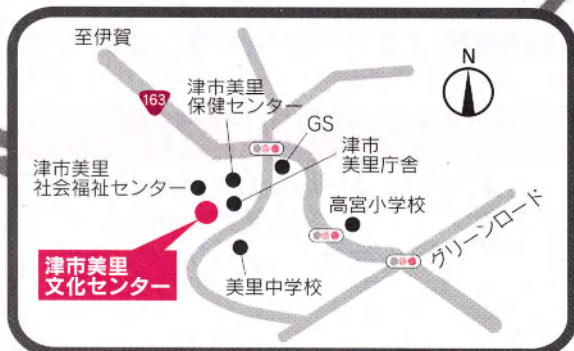

TEL059-279-3366

会場案内図

第4回津市社協

ふくしまつり

絆～つなごう未来へのバトン～

1F

2Fホールブース

2F

屋外ブース

5 6 7 8

※身体障がい者専用駐車場もあります。

メインステージブース

① スタジオジブリアニメ主題歌でおなじみの 井上あずみ コンサート

一部 11:00～ 二部 14:00～

※コンサートの約1時間前に整理券を配布します。

「となりのトトロ」より
さんぽ、となりのトトロ
「天空の城ラピュタ」より
君をのせて 他