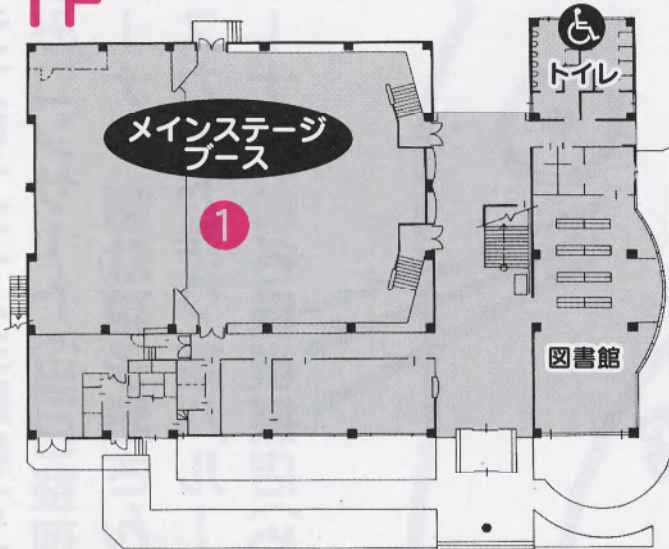

TEL059-279-3366

会場案内図

第4回津市社協

ふくしまつり

絆～つなごう未来へのバトン～

1F

2Fホールブース

2F

屋外ブース

5 6 7 8

※身体障がい者専用駐車場もあります。

メインステージブース

① スタジオジブリアニメ主題歌でおなじみの 井上あずみ コンサート

一部 11:00～ 二部 14:00～

※コンサートの約1時間前に整理券を配布します。

「となりのトトロ」より
さんぽ、となりのトトロ
「天空の城ラピュタ」より
君をのせて 他